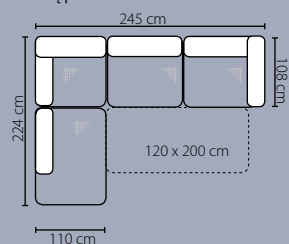

**MERANO**

pojemnik na pościel > storage space for bedding > Bettkasten für das Bettzeug

powierzchnia spania o wymiarach 120 x 200 cm > sleeping area with dimensions of 120 x 200 cm > Schlafbereich mit den Maßen 120 x 200 cm

dostępne modele > available models > Verfügbare Modelle:

wysokość sofy > sofa height > Höhe des Sofas

narożnik > corner sofa > Ecksofa  
**OSL + R + 2FBP**

narożnik > corner sofa > Ecksofa  
**2FBL + R + OSP**