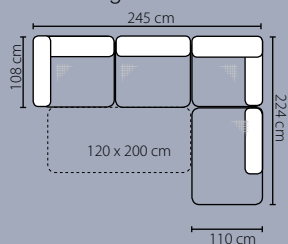

**MERANO**

pojemnik na pościel > storage space for bedding > Bettkasten für das Bettzeug

powierzchnia spania o wymiarach 120 x 200 cm > sleeping area with dimensions of 120 x 200 cm > Schlafbereich mit den Maßen 120 x 200 cm

dostępne modele > available models > Verfügbare Modelle:

wysokość sofy > sofa height > Höhe des Sofas

narożnik > corner sofa > Ecksofa  
**OSL + R + 2FBP**

narożnik > corner sofa > Ecksofa  
**2FBL + R + OSP**