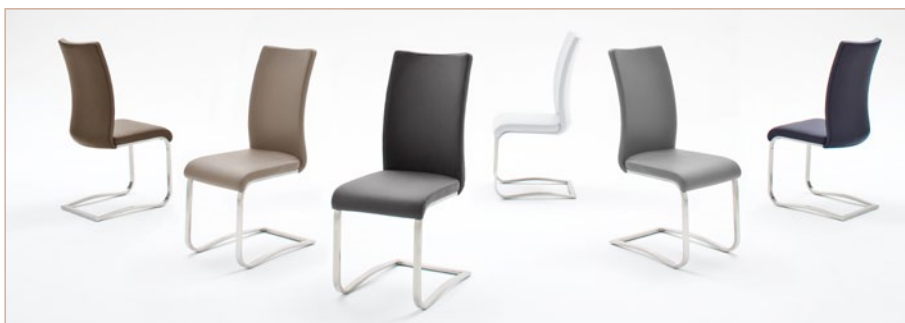

ARCO

*Schwinger*

ÄSTHE  
TISCH  
PLATZ  
NEHMEN

# ARCO

Schwinger

**Schwinger ARCO I**

Gestell: Flachrohr Edelstahl gebürstet  
Bezug: PU

B - H - T: ca. 43 - 103 - 52 cm

**ARCO1EPS** schwarz  
**ARCO1EPB** braun  
**ARCO1EPW** weiß  
**ARCO1EPG** grau  
**ARCO1EPN** nachtblau  
**ARCO1EPC** cappuccino

**Schwinger ARCO II**

Gestell: Flachrohr Edelstahl gebürstet  
Bezug: Leder

B - H - T: ca. 43 - 103 - 52 cm

**ARCO2ELS** schwarz  
**ARCO2ELB** braun  
**ARCO2ELW** weiß  
**ARCO2ELG** grau  
**ARCO2ELC** cappuccino  
**ARCO2ELN** nachtblau

**Schwinger ARCO Antiklook**

Gestell: Flachrohr Edelstahl gebürstet  
Bezug: Antiklook

B - H - T: ca. 43 - 103 - 52 cm

**ARCE16BX** braun

**ARCE16GX** grau

Schwinger **ARCO I** mit Tisch Paul 6

Schwinger **ARCO Antik** mit Tisch GAVI