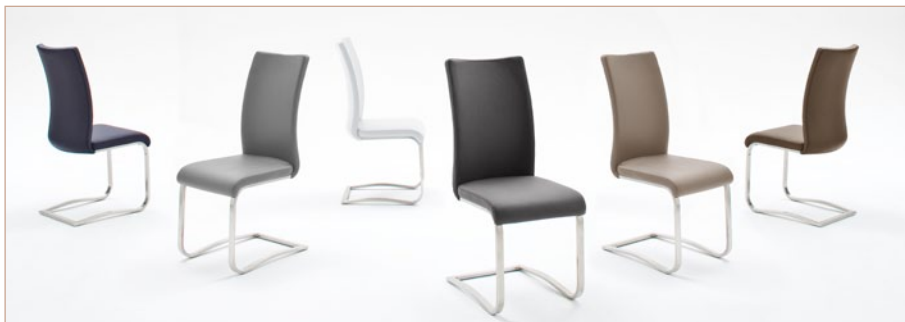

ARCO

*Schwinger*

ÄSTHE  
TISCH  
PLATZ  
NEHMEN

# ARCO

Schwinger

**Schwinger ARCO I**

Gestell: Flachrohr Edelstahl gebürstet  
Bezug: PU

B - H - T: ca. 43 - 103 - 52 cm

**ARCO1EPS** schwarz  
**ARCO1EPB** braun  
**ARCO1EPW** weiß  
**ARCO1EPG** grau  
**ARCO1EPN** nachtblau  
**ARCO1EPC** cappuccino

**Schwinger ARCO II**

Gestell: Flachrohr Edelstahl gebürstet  
Bezug: Leder

B - H - T: ca. 43 - 103 - 52 cm

**ARCO2ELS** schwarz  
**ARCO2ELB** braun  
**ARCO2ELW** weiß  
**ARCO2ELG** grau  
**ARCO2ELC** cappuccino  
**ARCO2ELN** nachtblau

**Schwinger ARCO Antiklook**

Gestell: Flachrohr Edelstahl gebürstet  
Bezug: Antiklook

B - H - T: ca. 43 - 103 - 52 cm

**ARCE16BX** braun

**ARCE16GX** grau

Schwinger **ARCO I** mit Tisch Paul 6

Schwinger **ARCO Antik** mit Tisch GAVI