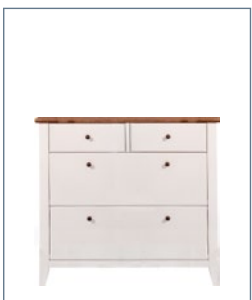

MAL07T87 Schuhschrank II

2 Schubkästen / 2 Klappen
B/H/T ca. 120/111/30 cm