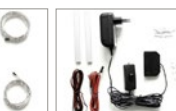

BELEUCHTUNG

06084ZB
1-er Set
LED Bandbeleuchtung 165 cm weiß
inkl. Trafo und Zuleitung

026031ZB
2-er Set
LED Bandbeleuchtung 30 cm weiß
inkl. Trafo und Zuleitung

026032ZB
2-er Set
LED Bandbeleuchtung 60 cm weiß
inkl. Trafo und Zuleitung

026034ZB
2-er Set
LED Bandbeleuchtung 85 cm weiß
inkl. Trafo und Zuleitung

026036ZB
2-er Set
LED Bandbeleuchtung 70 cm weiß
inkl. Trafo und Zuleitung

046031ZB
4-er Set
LED Bandbeleuchtung 30 cm weiß
inkl. Trafo und Zuleitung