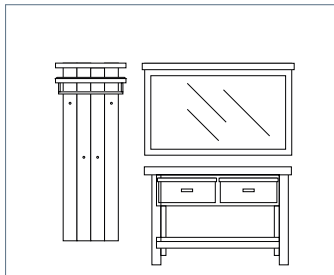

OPUS

Garderobenprogramm

Front: Recycle - Kiefer weiß / white sanded massiv
Korpus: Recycle - Kiefer weiß / white sanded massiv
Schubkasten mit Holzführung

Das Möbelstück ist in manueller Bearbeitung entstanden, Kanten und Ecken sind formschön abgerundet und die Oberflächen des Möbels wurden leicht angeschliffen, somit verleihen Sie dem Möbelstück ein ausdrucksstarkes Erscheinungsbild.

Das für Ihre Möbel verwendete Akazienholz ist ein einzigartiges Naturprodukt, aus 100% zertifiziertem Anbau, welches im Herkunftsland nach sorgfältiger Selektion auf handwerkliche Weise verarbeitet wurde. Sprünge, Risse, Unebenheiten und vorhandene Astlöcher zeugen von jahrelangem Wachstum und Ursprünglichkeit.

OPU08K01 Garderoben Set I

bestehend aus: T90/T93/T97
B/H/T ca. 189/200/40 cm