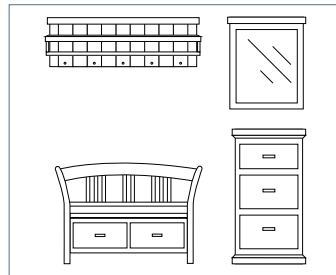

OPUS

Garderobenprogramm

MCA
foyer

- OPU08K03** Garderoben Set III
bestehend aus:
- OPU08T83** Garderobenschrank links mit 1 Tür / 2 Schubkästen / 1 Kleiderstange
 - OPU08T90** Wandpaneel mit 4 Haken
 - OPU08T95** Spiegel 3 (59 x 145 cm)
 - OPU08T80** Bank 1 mit 2 Schubkästen

OPUS
Garderobenprogramm

OPUS

Garderobenprogramm

Front: Recycle - Kiefer weiß / white sanded massiv
 Korpus: Recycle - Kiefer weiß / white sanded massiv
 Schubkasten mit Holzführung

Das Möbelstück ist in manueller Bearbeitung entstanden, Kanten und Ecken sind formschön abgerundet und die Oberflächen des Möbels wurden leicht angeschliffen, somit verleihen Sie dem Möbelstück ein ausdrucksstarkes Erscheinungsbild.

OPU08K01 Garderoben Set I

bestehend aus: T90/T93/T97
 B/H/T ca. 189/200/40 cm

OPU08K02 Garderoben Set II

bestehend aus: T81/T91/T86/T94
 B/H/T ca. 190/200/45 cm

OPU08K03 Garderoben Set III

bestehend aus: T83/T80/T90/T95
 B/H/T ca. 180/200/45 cm